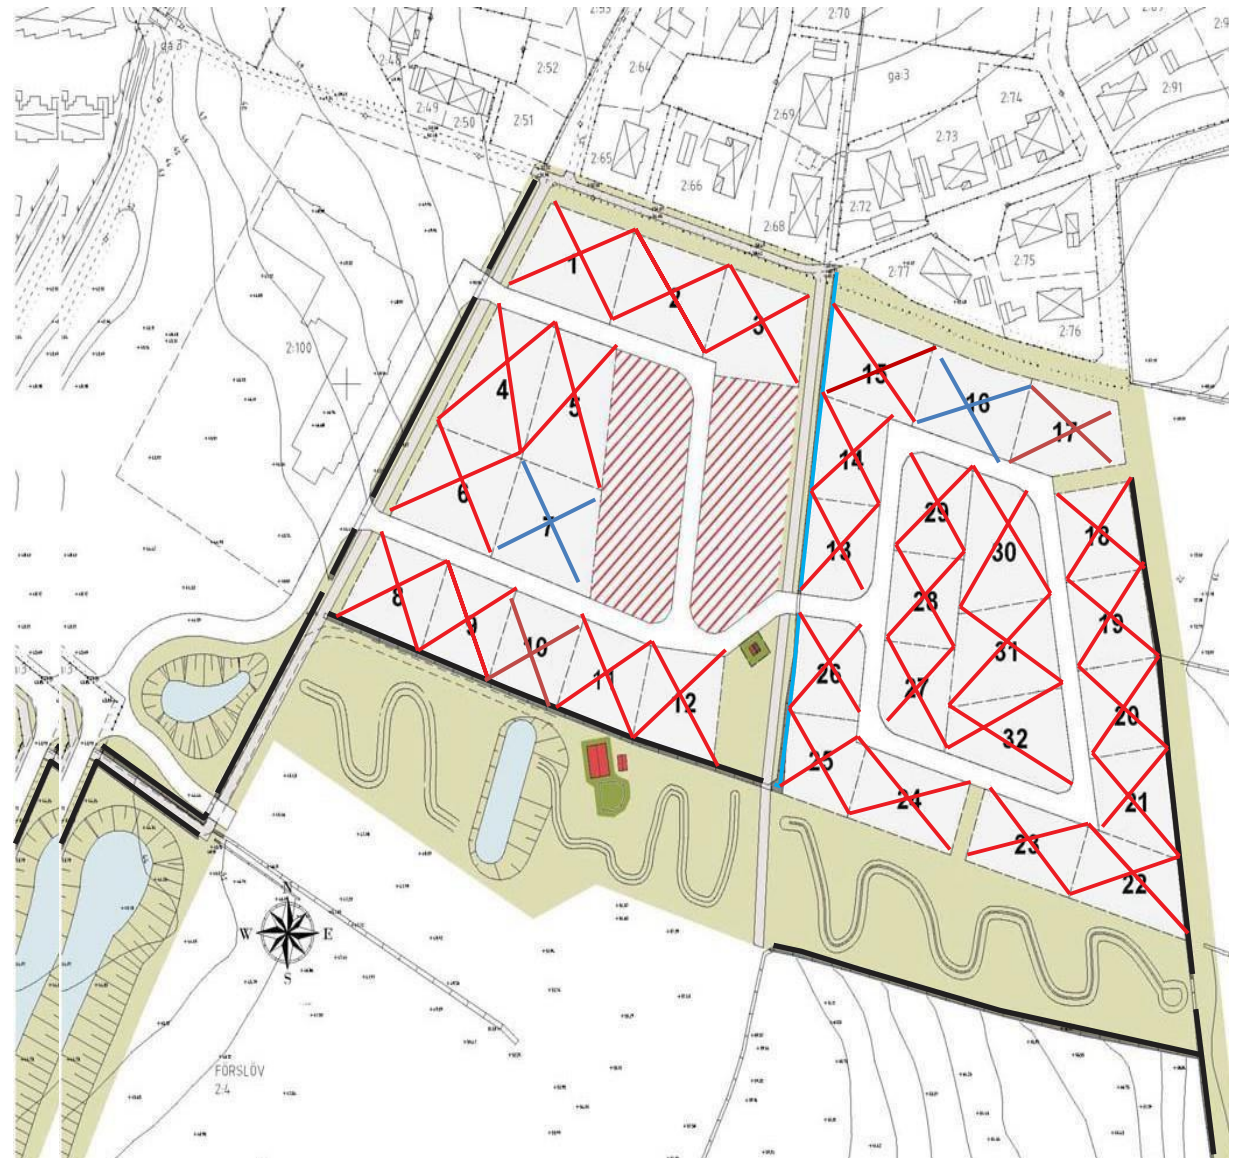

Kommunala villatomter FÖRSLÖVS ÄNGAR

Tomt nr 1	1 018 kvm	SÅLD	Förslöv 2:102
Tomt nr 2	1 019 kvm	SÅLD	Förslöv 2:103
Tomt nr 3	1 014 kvm	SÅLD	Förslöv 2:104
Tomt nr 4	1 131 kvm	SÅLD	Förslöv 2:105
Tomt nr 5	1 118 kvm	SÅLD	Förslöv 2:106
Tomt nr 6	1 118 kvm	SÅLD	Förslöv 2:107
Tomt nr 7	1 099 kvm	BOKAD	Förslöv 2:108
Tomt nr 8	844 kvm	SÅLD	Förslöv 2:109
Tomt nr 9	757 kvm	SÅLD	Förslöv 2:110
Tomt nr 10	758 kvm	SÅLD	Förslöv 2:111
Tomt nr 11	799 kvm	SÅLD	Förslöv 2:112
Tomt nr 12	886 kvm	SÅLD	Förslöv 2:113
Tomt nr 13	720 kvm	SÅLD	Förslöv 2:114
Tomt nr 14	720 kvm	SÅLD	Förslöv 2:115
Tomt nr 15	964 kvm	SÅLD	Förslöv 2:116
Tomt nr 16	956 kvm	BOKAD	Förslöv 2:117
Tomt nr 17	899 kvm	SÅLD	Förslöv 2:118
Tomt nr 18	729 kvm	SÅLD	Förslöv 2:119
Tomt nr 19	730 kvm	SÅLD	Förslöv 2:120
Tomt nr 20	724 kvm	SÅLD	Förslöv 2:121
Tomt nr 21	749 kvm	SÅLD	Förslöv 2:122
Tomt nr 22	884 kvm	SÅLD	Förslöv 2:123
Tomt nr 23	874 kvm	SÅLD	Förslöv 2:124
Tomt nr 24	888 kvm	SÅLD	Förslöv 2:125
Tomt nr 25	715 kvm	SÅLD	Förslöv 2:126
Tomt nr 26	707 kvm	SÅLD	Förslöv 2:127
Tomt nr 27	717 kvm	SÅLD	Förslöv 2:128
Tomt nr 28	700 kvm	SÅLD	Förslöv 2:129
Tomt nr 29	736 kvm	SÅLD	Förslöv 2:130
Tomt nr 30	1 045 kvm	SÅLD	Förslöv 2:131
Tomt nr 31	1 051 kvm	SÅLD	Förslöv 2:132
Tomt nr 32	1 053 kvm	SÅLD	Förslöv 2:133

Priserna är exkl VA, el och fiber

————— = Stengårdsgård

////// = Byggnads AB Gösta Bengtsson bygger här parhus i en- och tvåvåning